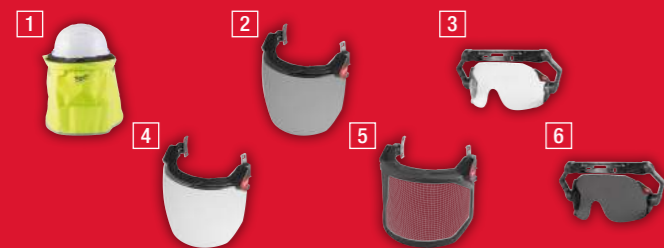

PŘÍSLUŠENSTVÍ

	ART#	CENA (s DPH)	CENA (bez DPH)
1 BOLT™ sluneční clona žlutá	4932492101	500,00 Kč	413,22 Kč
2 BOLT™ obličejový štít čirý	4932479938	1 855,99 Kč	1 533,88 Kč
3 BOLT™ obličejový štít tónovaný	4932479939	1 855,99 Kč	1 533,88 Kč
4 BOLT™ univerzální síťový obličejový štít	4932479940	1 951,00 Kč	1 612,40 Kč
5 BOLT™ hledí Compact, čiré	4932479941	1 667,00 Kč	1 377,69 Kč
6 BOLT™ hledí Compact, tónované	4932479942	1 667,00 Kč	1 377,69 Kč